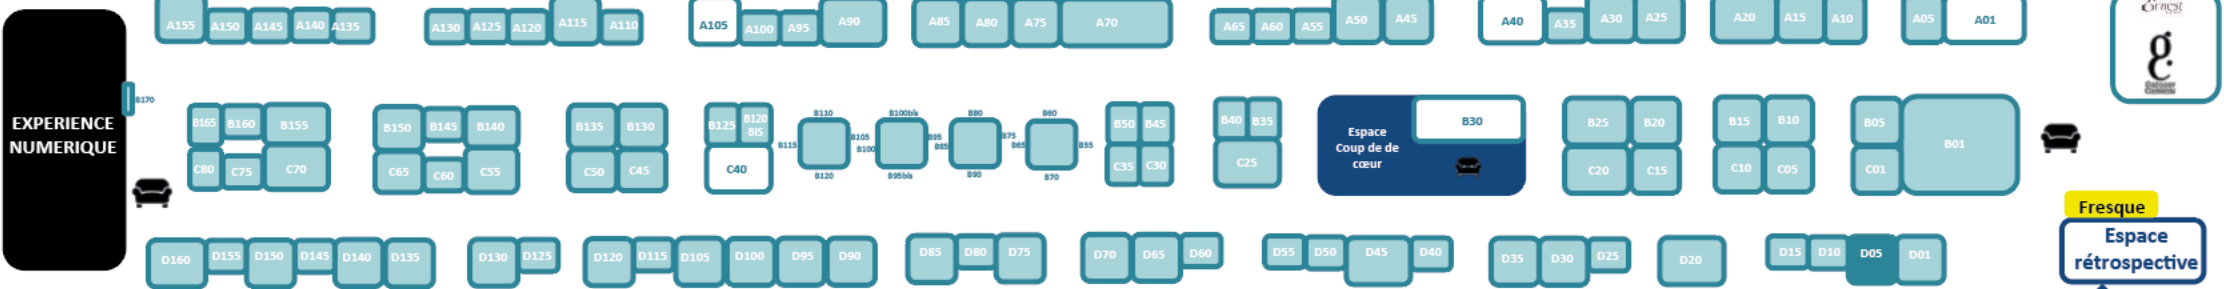

Y
YL B55

Z
ZABLOT ANNE B140

GALERIES

ARTBOOK EDITION A01
FINE ARTS SELECTION C40
GALERIE POPART B30
LE SOUS-MARIN JAUNE A40
LES BO DIABLES A105

PARRAINS

AMELEC MAINTENANCE B10
AMPLITUDE - GROUPE BARBIER A05
AP3 ELEC B20
ATLANTECH C05
AU FOURNIL DU PARC A20
AUTREMENT LOCATION B01
CLUB INTERFLORA DE LA CHARENTE MARITIME D25
DOMAINE DE L'HERRE B25
DULCIMER CONSULTING C15
ELEC EXPO A05
ERNEST LE GLACIER B01
FIDUCIAIRE ROCHELaise A30
FINETA C10
GALERIES LAFAYETTE D10
GLACIER PATISSIER D'JOLLY A20
GROUPE SARRION A25
HMC TRAITEUR - HOME MADE CREATION B01
IMAGERIE MEDICALE SAINTE MARIE C01
IMMOBILIER DESVALLOIS A10
IMPRIMERIE IRO A01
JMDS - JEAN MICHEL DA SILVA B05
LE LOUP BLANC EVENEMENT B01
MAIF B01
NAUTIQUE SERVICES B15
SARL JOGUET B05
SEMA SAS B05
SOCIETE LOUINEAU A30
STORES 2007 VOLETS B05
VILLAGE OCEANIQUE A15
VOILERIE SERVICE A35

- Artistes
- Ateliers enfants & adultes
- Expérience numérique
- Galeries
- Espace repos
- Toilettes
- Vestiaire
- Carte Bleue